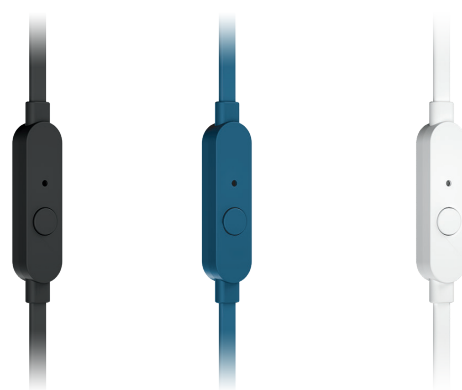

Потрясающие басы.

Представляем внутриканальные наушники JBL T110. Они легкие, удобные и компактные. Внутри прочного корпуса ушных вкладышей находится пара 9-мм динамиков, способных выдавать весьма мощные басы и воспроизводить звук JBL Pure Bass, который можно услышать в концертных залах, на спортивных аренах и в звукозаписывающих студиях по всему миру. Кроме того, однокнопочный пульт управления на неспутывающемся плоском кабеле позволяет управлять воспроизведением музыки, а также “на лету” отвечать на звонки с помощью встроенного микрофона. Все это делает модель JBL T110 удобным компаньоном для повседневного использования на работе, дома и в дороге.

Функции

- ▶ Звук JBL PureBass
- ▶ 1-кнопочный пульт управления с микрофоном
- ▶ Неспутывающийся плоский кабель

Функции и преимущества

Звук JBL PureBass

На протяжении уже более 60 лет компания JBL создавала технику для воспроизведения впечатляющего четкого звука, который можно услышать в крупных помещениях в самых разных странах мира. Эти наушники воспроизводят тот же звук JBL, характеризующийся глубокими и мощными басами.

1-кнопочный пульт управления с микрофоном

Управляйте воспроизведением музыки с помощью удобного однокнопочного пульта. Поступил входящий вызов? Ответьте на него с помощью встроенного микрофона.

Неспутывающийся плоский кабель

Прочный плоский кабель, который никогда не спутывается.

Комплект поставки:

- 1 наушники JBL T110
- Амбушюры (S;M;L)
- Предостережение об использовании
- Гарантийный талон

Технические характеристики:

- ▶ Разъем: 3,5 мм
- ▶ Динамическая мембрана: 9 мм
- ▶ Эффективный рабочий диапазон частот: 20 Гц – 20 кГц