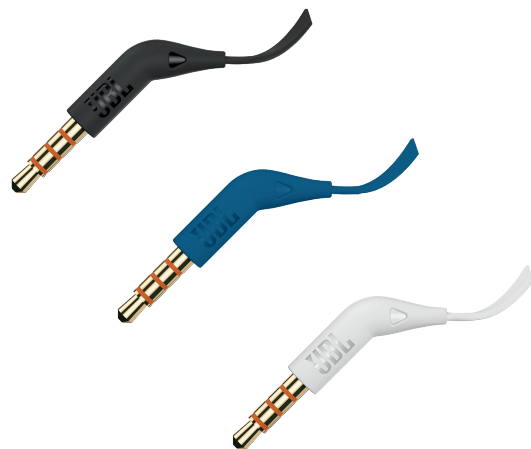

Потрясающие басы.

Представляем внутриканальные наушники JBL T110. Они легкие, удобные и компактные. Внутри прочного корпуса ушных вкладышей находится пара 9-мм динамиков, способных выдавать весьма мощные басы и воспроизводить звук JBL Pure Bass, который можно услышать в концертных залах, на спортивных аренах и в звукозаписывающих студиях по всему миру. Кроме того, однокнопочный пульт управления на неспутывающемся плоском кабеле позволяет управлять воспроизведением музыки, а также “на лету” отвечать на звонки с помощью встроенного микрофона. Все это делает модель JBL T110 удобным компаньоном для повседневного использования на работе, дома и в дороге.

Функции

- ▶ Звук JBL PureBass
- ▶ 1-кнопочный пульт управления с микрофоном
- ▶ Неспутывающийся плоский кабель

Функции и преимущества

Звук JBL PureBass

На протяжении уже более 60 лет компания JBL создавала технику для воспроизведения впечатляющего четкого звука, который можно услышать в крупных помещениях в самых разных странах мира. Эти наушники воспроизводят тот же звук JBL, характеризующийся глубокими и мощными басами.

1-кнопочный пульт управления с микрофоном

Управляйте воспроизведением музыки с помощью удобного однокнопочного пульта. Поступил входящий вызов? Ответьте на него с помощью встроенного микрофона.

Неспутывающийся плоский кабель

Прочный плоский кабель, который никогда не спутывается.

Комплект поставки:

- 1 наушники JBL T110
- Амбушюры (S;M;L)
- Предостережение об использовании
- Гарантийный талон

Технические характеристики:

- ▶ Разъем: 3,5 мм
- ▶ Динамическая мембрана: 9 мм
- ▶ Эффективный рабочий диапазон частот: 20 Гц – 20 кГц